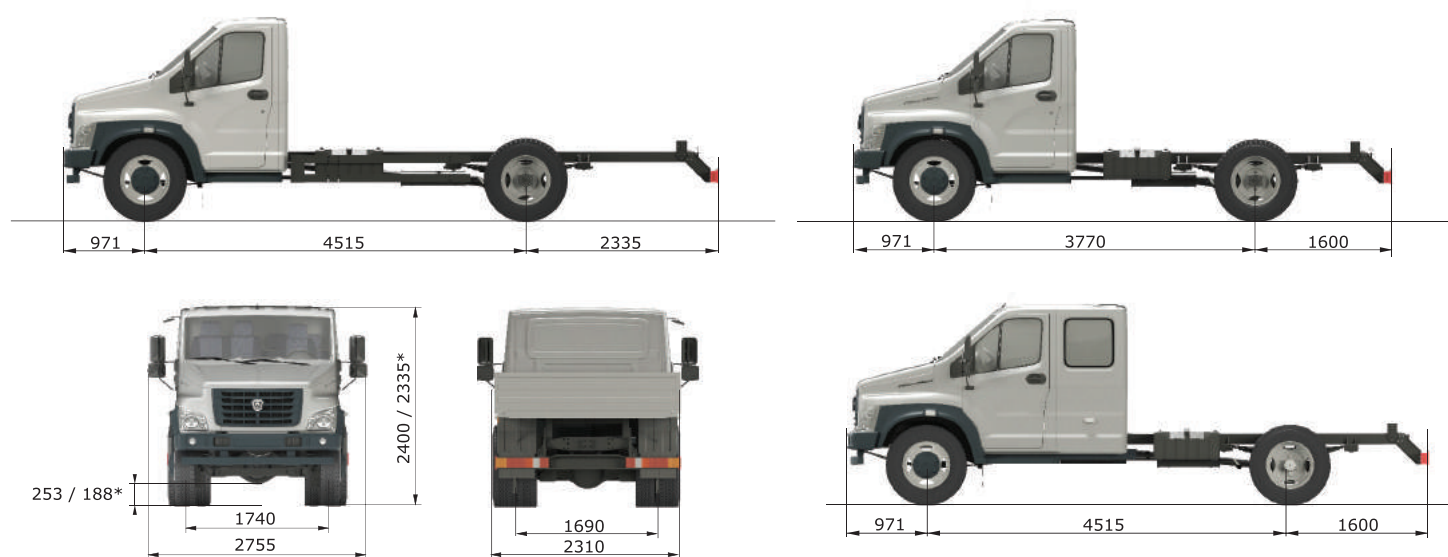

СРЕДНЕТОННАЖНЫЙ ГРУЗОВИК ГАЗон NEXT

- Объем фургона до 45 куб.м. Грузоподъемность 5 тонн
- Высокая надежность. Современные технические решения
- Гарантия 3 года (150 тыс. км). Межсервисный интервал 20 000 км
- Оцинкованная кабина, гарантия от сквозной коррозии 8 лет
- Лучшая цена в своем классе. Низкая стоимость владения
- Кабина на 3 или 7 мест. Высокий уровень комфорта
- Модификации с низкой погрузочной высотой и высоким клиренсом

ГАЗОН NEXT 4x2: ХАРАКТЕРИСТИКИ

	C41R13	C41R33	C42R33
Число мест	3	3	7
Полная масса, кг	8700		
Грузоподъемность, кг	4870	4570	4550
Колесная база	3770	4515	4515
Двигатель	ЯМЗ-53441		
Экологический класс	Евро 4		
Рабочий объем, л	4.4		
Максимальная мощность, кВт (л.с.) Частота вращения, об/мин	109.5 (148.9) 2300		
Максимальный крутящий момент, Нм Частота вращения, об/мин	490 1200-2100		
Контрольный расход топлива 60/80 км/ч, л/100 км	13,6/18		
Максимальная скорость, км/ч	110		
Электрооборудование	Блок фары головного света с ДХО, 2 x110 Ач, номинальное напряжение бортовой сети 12В		
КПП	Со сниженным усилием при переключении передач		
Задний мост /Главная передача	Гипоидная, передаточное число 4,556 / 3,9*		
Рабочая тормозная система	Двухконтурная с пневматическим приводом с ABS, ASR, EBD		
Тормозные механизмы передних/задних колес	Дисковые		
Колеса	Дисковые разборные с ободом 6,0Б-20 и разрезным бортовым кольцом / дисковые не разборные 6,75x19,5*		
Шины	Пневматические радиальные 8,25R20 (камерные) / 245/70R19.5 (бескамерные)*		
Колея передних/задних колес	1740 / 1690		
Дорожный просвет	253 / 188*		
Погрузочная высота, м	1300 / 1165*		